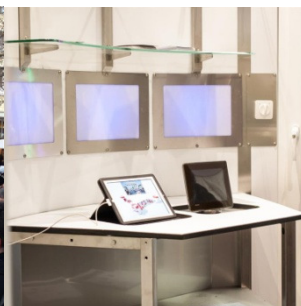

Referenzen